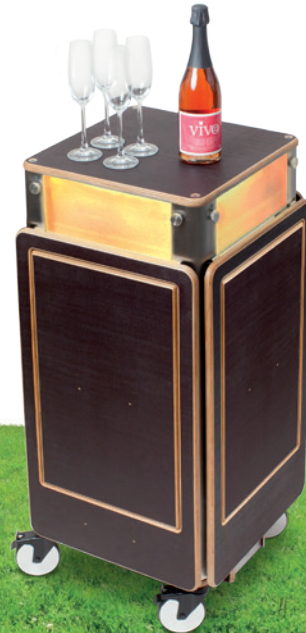

Warme Speisen
präsentieren

Holzfarbe Braun

Kalte Speisen präsentieren

Essig & Öl

Platz für
Werkzeuge

Elektro- oder
Gasherd oder
Holzkohlengrill

Schubladen
mit Waage,
Gewürz-Station,
Messer-Schublade

Schneide-Station,
Messerblock

Stromversorgung,
Wasserwaage,
Platz für Gasflasche
und für dies & das

Beleuchtung 3/4

material & farben:

Holz: Für flix Live verwenden wir hochwertiges und sehr robustes Hartholz-Multiplex.

Farben: erhältlich in weiß oder in braun (braun: stylische Siebdruck-Oberfläche). Die Schubalden lackieren wir auf Wunsch farbig.

Acryl: Die Seitenflächen bestehen aus mattiertem Acryl-Glas. So kommt die farbig steuerbare LED-Beleuchtung besonders gut zur Geltung.

Metall: Die Tischbeine machen wir aus gebürstetem Edelstahl, was flix Live einen edlen und gleichzeitig professionellen Look verleiht.

flix Live mit brauner Siebdruck-Oberfläche

flix® live

lieferumfang:

- Farbig steuerbare Beleuchtung
 - Schneide-Station mit 6 integrierten Behältern
 - Digitalwaage
 - Gewürz-Station mit 12 Edelstahl-Dosen
 - Halter für Besteck, Werkzeug oder Pürrierstab
 - 4 x Porzellan-Schale „Event“ von Schönwald
 - 4 Rollen **oder** 2 Räder + 2 Stellfüße
 - Gastro-Holzkohlengrill
oder 2-Platten Ceran-Feld
oder 2-Flammen-Gasherd
- *Gasgeräte ohne Gasflasche