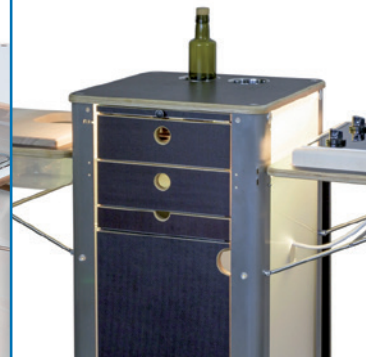

flix Live – moving kitchen
im Ruhezustand

Tischfläche

Grillen

Kochen

...verleihen sie ihrer küche flügel

Das clevere Konzept sorgt für Vielfalt auf kleinstem Raum.

Der schlanke Tisch verfügt an drei Seiten über große ausklappbare Flügel.

Jeder davon kann multifunktional genutzt werden. So wird flix Live wahlweise zur leistungsstarken Produktionsküche, zur Showküche, zur Grillstation oder auch zum schicken Buffet für die fertigen Speisen.

Warme Speisen
präsentieren

Holzfarbe Braun

Kalte Speisen präsentieren

Essig & Öl

Platz für
Werkzeuge

Elektro- oder
Gasherd oder
Holzkohlengrill

Schubladen
mit Waage,
Gewürz-Station,
Messer-Schublade

Schneide-Station,
Messerblock

flix Live mit brauner Siebdruck-Oberfläche

flix® live

lieferumfang:

- Farbig steuerbare Beleuchtung
 - Schneide-Station mit 6 integrierten Behältern
 - Digitalwaage
 - Gewürz-Station mit 12 Edelstahl-Dosen
 - Halter für Besteck, Werkzeug oder Pürrierstab
 - 4 x Porzellan-Schale „Event“ von Schönwald
 - 4 Rollen **oder** 2 Räder + 2 Stellfüße
 - Gastro-Holzkohlengrill
oder 2-Platten Ceran-Feld
oder 2-Flammen-Gasherd
- *Gasgeräte ohne Gasflasche